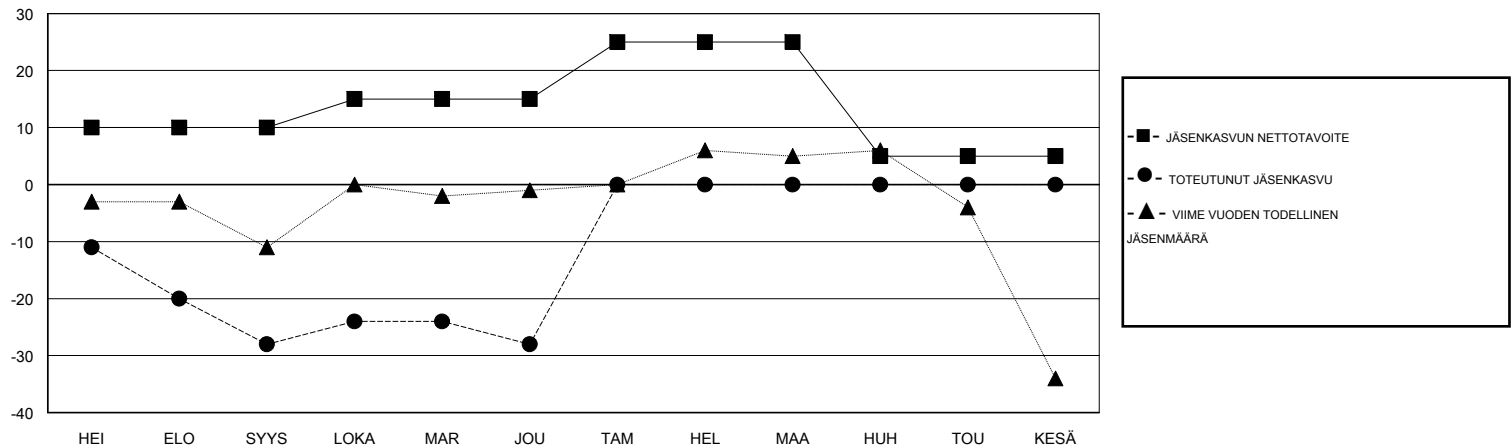

# MONTHLY MEMBERSHIP PROGRESS REPORT

District 107 K

Results as of: 12/31/2017

GMT: ANTTI FORSELL

SIJAINI FINLAND

GMT VAALIPIIRI

Klubit				jäsenä			
TULOKSET 2017-2018				TULOKSET 2017-2018			
NELJÄNNES	UUDEN KLUBIN TAVOITE	UUDET KLUBIT	LOPETETUT KLUBIT	NELJÄNNES	JÄSENKASVUN NETTOTAVOITE	TOTEUTUNUT JÄSENKASVU	POISTETUT JÄSENET (mukaan lukien siirrot)
HEI/ELO/SYYS	0	0	1	HEI/ELO/SYYS	10	13	37
LOKA/MAR/JOU	0	0	0	LOKA/MAR/JOU	5	23	22
TAM/HEL/MAA	0	0	0	TAM/HEL/MAA	10	0	0
HUH/TOU/KESÄ	0	0	0	HUH/TOU/KESÄ	-20	0	0

TAVOITTEET JA UUDET KLUBIT, KUMULATIIVINEN

TAVOITTEET JA JÄSENET, KUMULATIIVINEN

LAKKAUTETUT KLUBIT: 1

22 CLUBS OF 59 LISÄNNYT YHDEN TAI USEAMMAN UUTTA JÄSENTÄ

SUKUPUOLIJAKAUMA

MIES 1,225 (81.89%)  
 NAINEN 271 (18.11%)